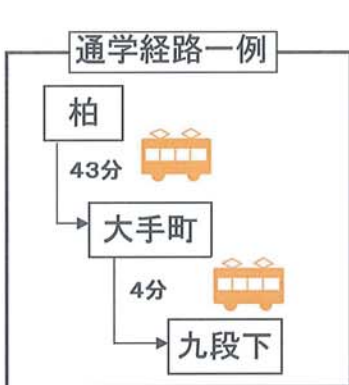

物件種別	学生寮
間取り	1K
構造	鉄骨ALC造 3階建
所在地	千葉県柏市柏6丁目7-26
交通	柏駅より徒歩8分

### 近隣施設

- ・ ローソン 70m
- ・ イトーヨーカドー 950m
- ・ SEIYU 1000m
- ・ 深町病院 480m
- ・ ドン・キホーテ 1050m
- ・ ビッグカメラ 880m
- ・ メガロス柏(スポーツジム) 130m
- ・ 白金の湯ゆの華 160m