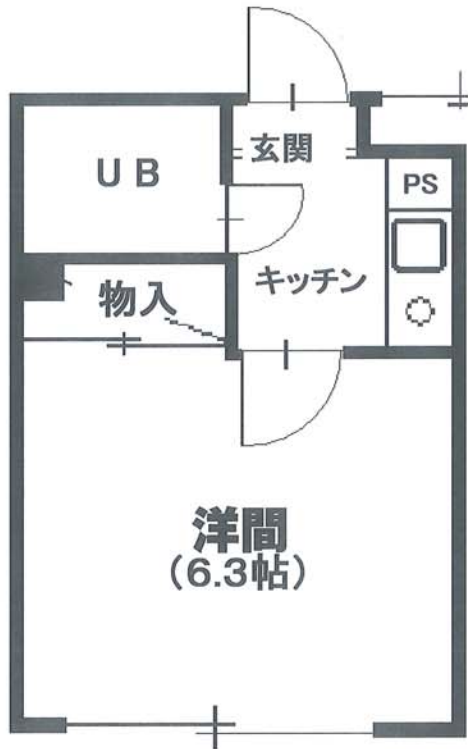

物件種別	学生寮
間取り	1K
構造	鉄骨ALC造 3階建
所在地	千葉県柏市柏6丁目7-26
交通	柏駅より徒歩8分

二松学舎大学学生専用マンション 千穂寮(レ・フランス 葉山)

**オートロックで安心セキュリティ
管理会社近し！急な対応も可！**

近隣施設

- ・ ローソン 70m
- ・ イトーヨーカドー 950m
- ・ SEIYU 1000m
- ・ 深町病院 480m
- ・ ドン・キホーテ 1050m
- ・ ビッグカメラ 880m
- ・ メガロス柏(スポーツジム) 130m
- ・ 白金の湯ゆの華 160m

条 件

家賃 **40,000円**

共益費 **3,000円**

敷金 **1ヶ月**

礼金 **なし**

仲介手数料 **1ヶ月**

更新料 **新賃料0.5ヶ月分**

完成年月日 **平成10年3月20日**

【設備】

- ・エアコン1台
- ・冷蔵庫付き
- ・1口コンロ
- ・照明器具付き
- ・カーテンレール
- ・フレッツ光対応可
- ・フローリング
- ・建物内に
  コインランドリー有
- ・BS無料