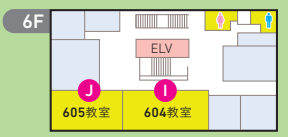

本講義では、人の「直観」を活かしたシステムアプローチの意思決定として「階層的意思決定」を紹介し、簡単な具体例に触れながらこの方法を理解しましょう。

模擬授業

国際政治経済学部

2026.3.20 FRI OPEN CAMPUS PROGRAM

2026.3.20 TIME SCHEDULE

10:00 10:30 11:00 11:30 12:00 12:30 13:00 13:30 14:00 14:30 15:00

FLOOR MAP

13F	A ラウンジ	学生と話そう! コーナー/キャンパスツアー受付(～14:30)/休憩コーナー																			
11F	B 1103 会議室	10:30 大学教員による個別相談(国際政治経済学部)				12:00 大学教員による個別相談(国際政治経済学部)			12:30 大学教員による個別相談(国際政治経済学部)												
8F	C 802教室 H 807教室	10:30 大学教員による個別相談(文学部)				12:00 大学教員による個別相談(文学部)			12:30 大学教員による個別相談(文学部)												
6F	I 604教室 J 605教室	10:00 休憩コーナー																			
2F	K 201教室 L 202教室	10:15 イベント紹介・各種お知らせ		10:30 学部学科・入試制度説明 国際政治経済学部		11:00 模擬授業 国際政治経済学部		11:15 特別企画 英語特別プログラム		11:55 学部学科・入試制度説明 国際政治経済学部		12:10 特別企画 英語特別プログラム		12:50 学部学科・入試制度説明 国際政治経済学部		13:05 模擬授業 国際経営学科		13:35 学部学科・入試制度説明 国際政治経済学部		13:50 14:30 13:50 14:30 OC学生企画 二松生の本音トーク	
B1F	M 出入口 N 学生食堂 O 図書館	10:00 オープンキャンパス受付・総合案内/出口/[アンケート回答者限定]オリジナルグッズお渡し																			
B2F	P 中洲記念講堂	10:15 イベント紹介・各種お知らせ		10:30 学部学科・入試制度説明 文学部		11:00 模擬授業 国文学科		11:15 小論文対策講座 文学部		12:00 学部学科・入試制度説明 文学部		12:15 12:45 学部学科・入試制度説明 文学部		13:00 13:30 学部学科・入試制度説明 文学部		13:45 14:30 13:45 14:30 模擬授業 都市文化デザイン学科					
B3F	Q 書道教室 R 大学資料展示室	10:30 大学資料展示室「和本の世界」見学				11:50 12:50 11:50 12:50 模擬授業 国際日本・中国学科 書道専攻															

※12階への立ち入りはご遠慮ください。 ※1号館の裏にある2号館 ラーニング・コモンスの見学も可能です。

受験生必見!! Instagram、LINE、YouTubeでさまざまな情報を発信しています!

入試情報やイベント情報に加え、大学で活躍する学生のキャンパスライフを紹介します。

入試課Instagramはこちらからアクセス!

入試情報やイベント情報を配信しています。

LINEからも最新情報をチェック!

入試制度について動画で確認できます! 過去のオープンキャンパスの様子も見られます。