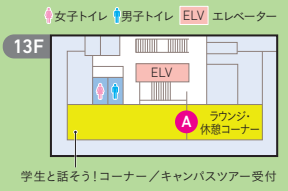

本講義では、人の「直観」を活かしたシステムアプローチの意思決定として「階層的意思決定」を紹介し、簡単な具体例に触れながらこの方法を理解しましょう。

模擬授業

国際政治経済学部

2026.3.20 FRI OPEN CAMPUS PROGRAM

2026.3.20 TIME SCHEDULE

10:00 10:30 11:00 11:30 12:00 12:30 13:00 13:30 14:00 14:30 15:00

FLOOR MAP

13F	A ラウンジ	学生と話そう! コーナー/キャンパスツアー受付(～14:30)/休憩コーナー																			
11F	B 1103 会議室	10:30 大学教員による個別相談(国際政治経済学部)				12:00 大学教員による個別相談(国際政治経済学部)			12:30 大学教員による個別相談(国際政治経済学部)												
8F	C 802教室 H 807教室	10:30 大学教員による個別相談(文学部)				12:00 大学教員による個別相談(文学部)			12:30 大学教員による個別相談(文学部)												
6F	I 604教室 J 605教室	10:00 休憩コーナー																			
2F	K 201教室 L 202教室	10:15 イベント紹介・各種お知らせ		10:30 学部学科・入試制度説明 国際政治経済学部		11:00 模擬授業 国際政治経済学部		11:15 特別企画 英語特別プログラム		11:55 学部学科・入試制度説明 国際政治経済学部		12:10 特別企画 英語特別プログラム		12:50 学部学科・入試制度説明 国際政治経済学部		13:05 模擬授業 国際経営学科		13:35 学部学科・入試制度説明 国際政治経済学部		13:50 14:30 13:50 14:30 OC学生企画 二松生の本音トーク	
B1F	M 出入口 N 学生食堂 O 図書館	10:00 オープンキャンパス受付・総合案内/出口/[アンケート回答者限定]オリジナルグッズお渡し																			
B2F	P 中洲記念講堂	10:15 イベント紹介・各種お知らせ		10:30 学部学科・入試制度説明 文学部		11:00 模擬授業 国文学科		11:15 小論文対策講座 文学部		12:00 学部学科・入試制度説明 文学部		12:15 12:45 学部学科・入試制度説明 文学部		13:00 13:30 学部学科・入試制度説明 文学部		13:45 14:30 13:45 14:30 模擬授業 都市文化デザイン学科					
B3F	Q 書道教室 R 大学資料展示室	10:30 大学資料展示室「和本の世界」見学				11:50 12:50 11:50 12:50 模擬授業 国際日本・中国学科 書道専攻															

※12階への立ち入りはご遠慮ください。 ※1号館の裏にある2号館 ラーニング・コモンスの見学も可能です。

受験生必見!! Instagram、LINE、YouTubeでさまざまな情報を発信しています!

入試情報やイベント情報に加え、大学で活躍する学生のキャンパスライフを紹介します。

入試課Instagramはこちらからアクセス!

入試情報やイベント情報を配信しています。

LINEからも最新情報をチェック!

入試制度について動画で確認できます! 過去のオープンキャンパスの様子も見られます。