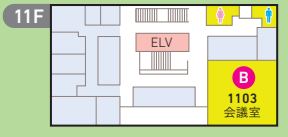

本講義では、人の「直観」を活かしたシステムアプローチの意思決定として「階層的意思決定」を紹介し、簡単な具体例に触れながらこの方法を理解しましょう。

模擬授業

国際政治経済学部

2026.3.20 FRI OPEN CAMPUS PROGRAM

2026.3.20 TIME SCHEDULE

10:00 10:30 11:00 11:30 12:00 12:30 13:00 13:30 14:00 14:30 15:00

FLOOR MAP

13F	A ラウンジ	学生と話そう! コーナー/キャンパスツアー受付(～14:30)/休憩コーナー																			
11F	B 1103 会議室	10:30 大学教員による個別相談(国際政治経済学部)				12:00 大学教員による個別相談(国際政治経済学部)			12:30 大学教員による個別相談(国際政治経済学部)												
8F	C 802教室 H 807教室	10:30 大学教員による個別相談(文学部)				12:00 大学教員による個別相談(文学部)			12:30 大学教員による個別相談(文学部)												
6F	I 604教室 J 605教室	10:00 休憩コーナー																			
2F	K 201教室 L 202教室	10:15 イベント紹介・各種お知らせ		10:30 学部学科・入試制度説明 国際政治経済学部		11:00 模擬授業 国際政治経済学部		11:15 特別企画 英語特別プログラム		11:55 学部学科・入試制度説明 国際政治経済学部		12:10 特別企画 英語特別プログラム		12:50 学部学科・入試制度説明 国際政治経済学部		13:05 模擬授業 国際経営学科		13:35 学部学科・入試制度説明 国際政治経済学部		13:50 14:30 13:50 14:30 OC学生企画 二松生の本音トーク	
B1F	M 出入口 N 学生食堂 O 図書館	10:00 オープンキャンパス受付・総合案内/出口/[アンケート回答者限定]オリジナルグッズお渡し																			
B2F	P 中洲記念講堂	10:15 イベント紹介・各種お知らせ		10:30 学部学科・入試制度説明 文学部		11:00 模擬授業 国文学科		11:15 小論文対策講座 文学部		12:00 学部学科・入試制度説明 文学部		12:15 12:45 学部学科・入試制度説明 文学部		13:00 13:30 学部学科・入試制度説明 文学部		13:45 14:30 13:45 14:30 模擬授業 都市文化デザイン学科					
B3F	Q 書道教室 R 大学資料展示室	10:30 大学資料展示室「和本の世界」見学				11:50 12:50 11:50 12:50 模擬授業 国際日本・中国学科 書道専攻															