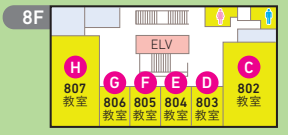

本講義では、人の「直観」を活かしたシステムアプローチの意思決定として「階層的意思決定」を紹介し、簡単な具体例に触れながらこの方法を理解しましょう。

模擬授業

国際政治経済学部

2026.3.20 FRI OPEN CAMPUS PROGRAM

2026.3.20 TIME SCHEDULE

10:00 10:30 11:00 11:30 12:00 12:30 13:00 13:30 14:00 14:30 15:00

FLOOR MAP

13F	A ラウンジ	学生と話そう! コーナー/キャンパスツアー受付(～14:30)/休憩コーナー																			
11F	B 1103 会議室	10:30 大学教員による個別相談(国際政治経済学部)				12:00 大学教員による個別相談(国際政治経済学部)			12:30 大学教員による個別相談(国際政治経済学部)												
8F	C 802教室 H 807教室	10:30 大学教員による個別相談(文学部)				12:00 大学教員による個別相談(文学部)			12:30 大学教員による個別相談(文学部)												
6F	I 604教室 J 605教室	10:00 休憩コーナー																			
2F	K 201教室 L 202教室	10:15 イベント紹介・各種お知らせ		10:30 学部学科・入試制度説明 国際政治経済学部		11:00 模擬授業 国際政治経済学部		11:15 特別企画 英語特別プログラム		11:55 学部学科・入試制度説明 国際政治経済学部		12:10 特別企画 英語特別プログラム		12:50 学部学科・入試制度説明 国際政治経済学部		13:05 模擬授業 国際経営学科		13:35 学部学科・入試制度説明 国際政治経済学部		13:50 14:30 13:50 14:30 OC学生企画 二松生の本音トーク	
B1F	M 出入口 N 学生食堂 O 図書館	10:00 オープンキャンパス受付・総合案内/出口/[アンケート回答者限定]オリジナルグッズお渡し																			
B2F	P 中洲記念講堂	10:15 イベント紹介・各種お知らせ		10:30 学部学科・入試制度説明 文学部		11:00 模擬授業 国文学科		11:15 小論文対策講座 文学部		12:00 学部学科・入試制度説明 文学部		12:15 12:45 学部学科・入試制度説明 文学部		13:00 13:30 学部学科・入試制度説明 文学部		13:45 14:30 13:45 14:30 模擬授業 都市文化デザイン学科					
B3F	Q 書道教室 R 大学資料展示室	10:30 大学資料展示室「和本の世界」見学				11:50 12:50 11:50 12:50 模擬授業 国際日本・中国学科 書道専攻															

※12階への立ち入りはご遠慮ください。 ※1号館の裏にある2号館 ラーニング・コモンスの見学も可能です。

受験生必見!! Instagram、LINE、YouTubeでさまざまな情報を発信しています!

入試情報やイベント情報に加え、大学で活躍する学生のキャンパスライフを紹介します。

入試課Instagramはこちらからアクセス!

入試情報やイベント情報を配信しています。

LINEからも最新情報をチェック!

入試制度について動画で確認できます! 過去のオープンキャンパスの様子も見られます。