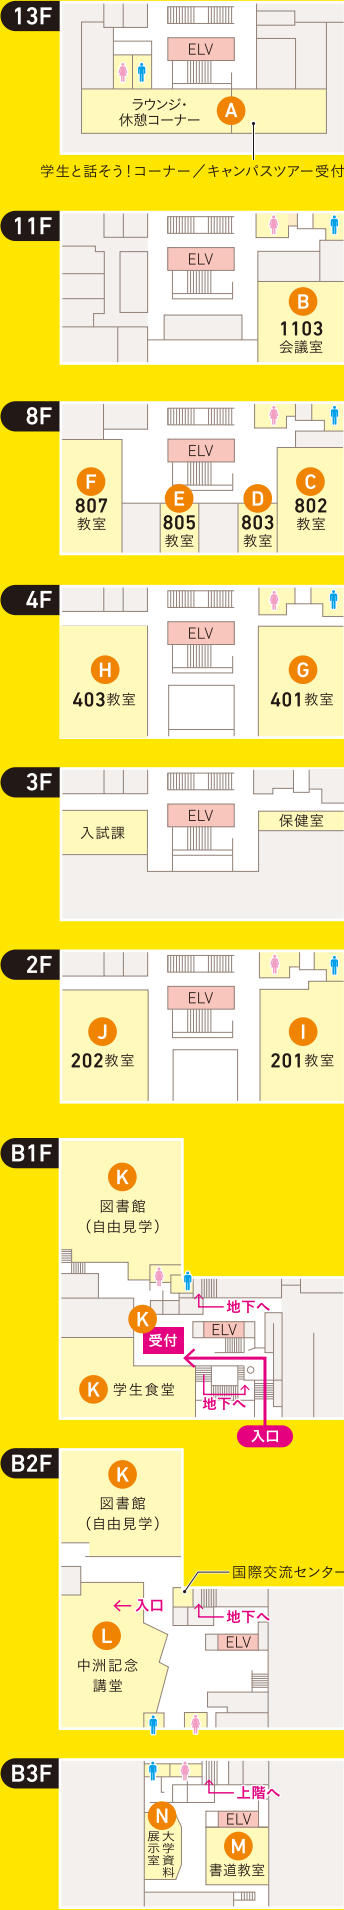

小論文対策 講座開催

入試の不安を
全部吹き飛ばそう!

入試直前!

試験対策最後の
チャンスかも!?

二松学舎大学

OPEN

9/29日

事前予約不要

入退場自由

10:30~15:00

CAMPUS

PROGRAM

- 漱石アンドロイドによる講演
- キャリアサポート説明会
- 模擬授業
- 教職課程説明会
- 学部学科・入試説明会
- 小論文対策講座
- 教員による入試等個別相談会
- クラブ・サークル・ゼミ紹介
- キャンパスツアー
- 留学に関する相談コーナー
- 学生と話そう!コーナー

先生たちが
二松学舎の学びや
入試のアドバイスをします!

先輩たちに
受験勉強の
ことを聞ける!

ねこ松や
漱石アンドロイドに
会おう!

二松学舎
オリジナルキャラクター
「ねこ松®」

女子トイレ 男子トイレ ELV エレベーター

タイムスケジュール

	10:00	10:30	11:00	11:30	12:00	12:30	13:00	13:30	14:00	14:30	15:00	
13F A ラウンジ		10:30	学生と話そう! コーナー / キャンパスツアー受付 (~14:00) / 休憩コーナー									
11F B 1103 会議室		10:30	大学教員による個別相談コーナー (文学部、国際政治経済学部) / 資料配布コーナー / 留学に関する相談コーナー									
8F C 802 教室		10:30	クラブ・サークル・ゼミ紹介 都市文化デザイン学科EXPO (発表・展示・体験会)									
D 803 教室		10:30	クラブ・サークル・ゼミ紹介 原ゼミナール (学生による展示等)									
8F E 805 教室		10:30	クラブ・サークル・ゼミ紹介 漱石アンドロイド (パネル展示)									
F 807 教室		10:30	クラブ・サークル・ゼミ紹介 アカベラサークル Voice of Nation (歌と交流)									
4F G 401 教室	10:20	10:30	11:10	11:20	12:00	12:30	13:10	13:20	14:00	14:20		
	イベント紹介 / 各種お知らせ	学部学科・入試・キャリア説明 (国際政治経済学部)	模擬授業 国際政治専攻			模擬授業 国際経営専攻		学部学科・入試・キャリア説明 (国際政治経済学部)		小論文対策講座 (国際政治経済学部)		
H 403 教室	10:20	10:30	11:10	11:30	12:00	12:40	13:20			14:20		
	イベント紹介 / 各種お知らせ	学部学科・入試・キャリア説明 (文学部)	PICK UP 教職課程説明会			学部学科・入試・キャリア説明 (文学部)				小論文対策講座 (文学部)		
2F I 201 教室			11:25	12:05			13:30	14:10				
			模擬授業 国文学専攻				模擬授業 日本文化専攻					
J 202 教室			11:25	12:05			13:30	14:10				
			模擬授業 中国文学専攻				模擬授業 グローバルコミュニケーション専攻					
B1F K B1F フロア	オープンキャンパス受付 / 総合案内											
	10:30	図書館見学										
		11:00	学食体験									
B2F L 中洲記念講堂					12:25	12:35	13:15		14:15	14:20	14:35	
					PICK UP 開場	漱石アンドロイド講演 / 撮影タイム			PICK UP	漱石アンドロイド講演		
M 書道教室					12:35	13:15						
					模擬授業 書道専攻	書道専攻 個別相談 (相談者がいなくなり次第終了)						
B3F N 大学資料展示室	10:30	大学資料展示室 見学「大沼枕山・鶴林と永井荷風『下谷叢話』」展										

※5、7、9、10階、12階への立ち入りは「遠慮ください」。※1号館の裏にある2号館エレベーターの回線も可能です。

二松学舎大学特別教授
夏目漱石による講演
(漱石アンドロイド)

開催時間 第1回…12:25(開場) / 12:35~13:15
第2回…14:15(開場) / 14:20~14:35
開催場所 B2F 中洲記念講堂

第1回
①「吾輩は猫である」の朗読
②学生による作品解説
③来場者の撮影タイム