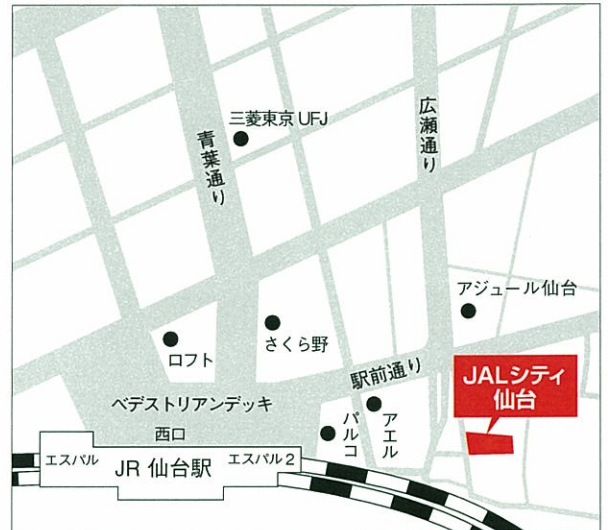

# 仙台でわかる! 二松學舎大学の すべて。

平成21年  
**8/18**火  
14:00~15:30

## 大学説明会 in 仙台

**会場** ホテル JAL シティ仙台  
〔2階『ローズ』〕

### 大学説明会

- 時間 14:00~15:00
- 内容 学部・学科・入試説明、資料配付、  
キャンパスグッズプレゼント

### 個別相談会

二松學舎大学の入試について詳しく知りたい、学科選びを相談したいなどの質問に、本学の入試アドバイザーがすべてお答えします。

- 時間 15:00~15:30

仙台市青葉区花京院1-2-12 ●JR仙台駅西口より徒歩5分