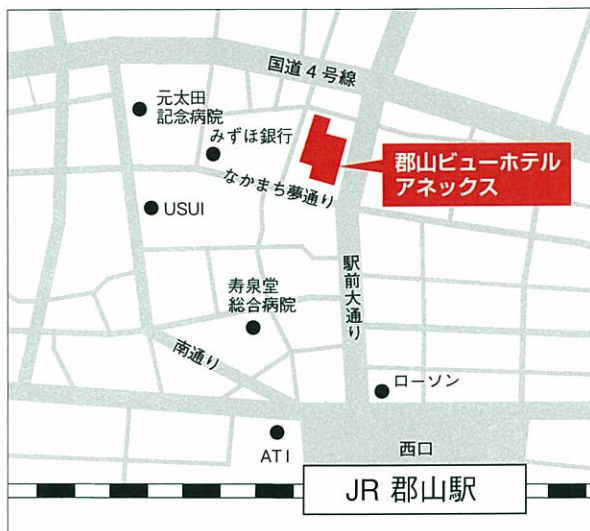

郡山でわかる! 二松學舎大学の すべて。

平成21年
8/19水
14:00~15:30

大学説明会 in 郡山

会場 郡山ビューホテル アネックス
[4階『山桜』(予定)]

大学説明会

- 時間 14:00~15:00
- 内容 学部・学科・入試説明、資料配付、
キャンパスグッズプレゼント

個別相談会

二松學舎大学の入試について詳しく知りたい、学科選びを相談したいなどの質問に、本学の入試アドバイザーがすべてお答えします。

- 時間 15:00~15:30

郡山市中町10-10 ● JR郡山駅より徒歩3分

都心の“九段”で4年間

平成22年度の入学者から、
希望者は都心の九段キャンパスで
4年間学べるようになります。

平成22年度の新入生は1・2
年次の授業を、九段キャン
パス、柏キャンパスのどち
らか選択して受けることが
できます。

※3・4年次の授業は、すべて九段
キャンパスで行います。

この夏、
九段3号館
誕生!

九段キャンパス
〒102-8336 東京都千代田区三番町6-16

柏キャンパス
〒277-8585 千葉県柏市大井2590

文学部

国文学科

国文学専攻、映像・演劇・メディア専攻、日本語・日本文化専攻、
比較文学・文化専攻、東アジアの文化と社会専攻

中国文学科

中国文学専攻、日本漢学専攻、中国語専攻、書道専攻、韓国語専攻、
比較文学・文化専攻、東アジアの文化と社会専攻

国際政治 経済学部

国際政治経済学科