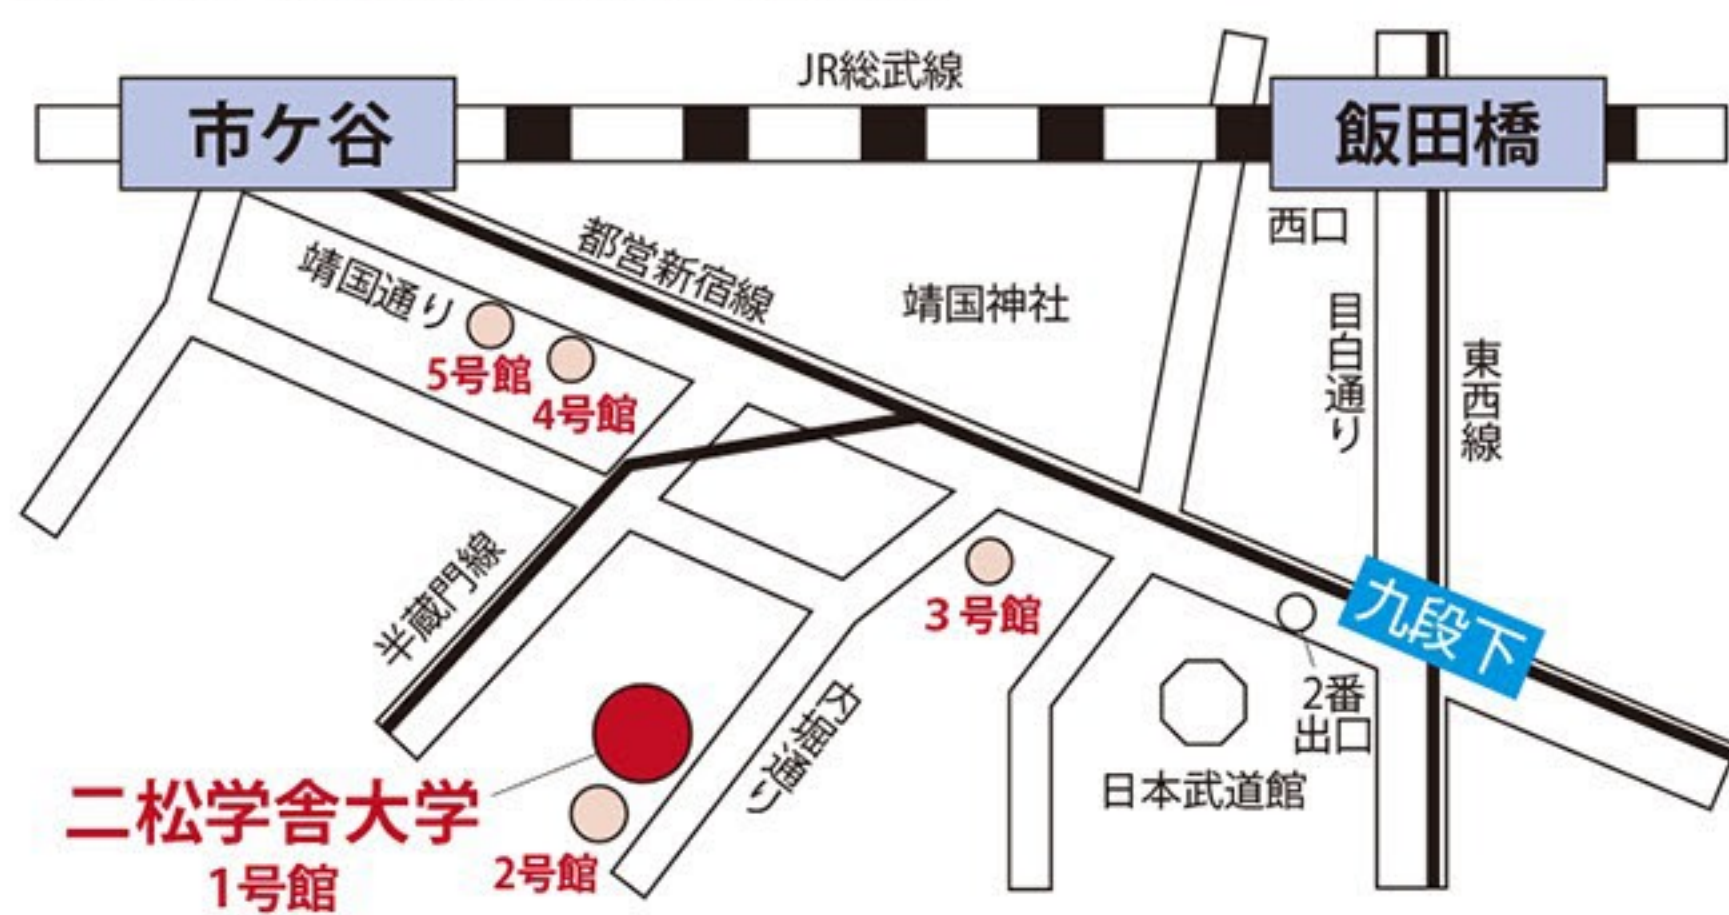

演目

◆古典芸能〈狂言〉

痿痢・舟船・鬼瓦

酢薑・鴈磔・呼声

◆古典芸能〈能〉

仕舞 西王母・菊慈童

田村・櫻川・小鍛冶他

能 鞍馬天狗

●入場無料●

○地下鉄 東西線・半蔵門線・新宿線「九段下」駅下車、2番出口より徒歩8分
○JR「市ヶ谷」「飯田橋」駅下車、徒歩15分

※会場には駐車場がありません。お車でのご来場はご遠慮ください。

二松学舎大学

●お問い合わせ：TEL (03) 3261-7406 教務課