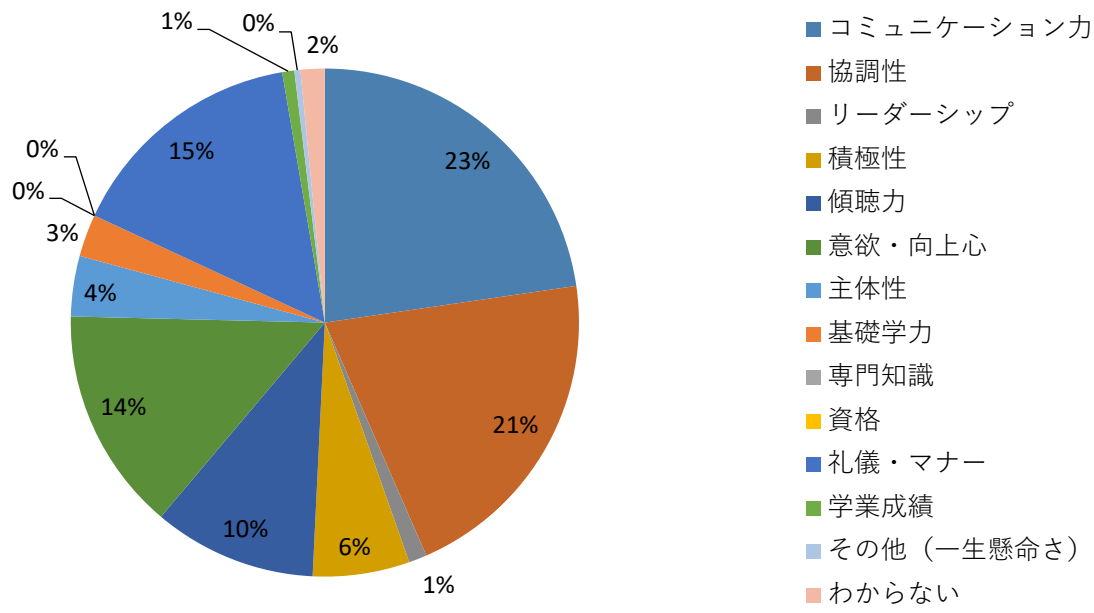

卒業生に関する就職先企業アンケート（2020年11月～2021年5月実施分）

⑨ 本学学生の評価できる点について