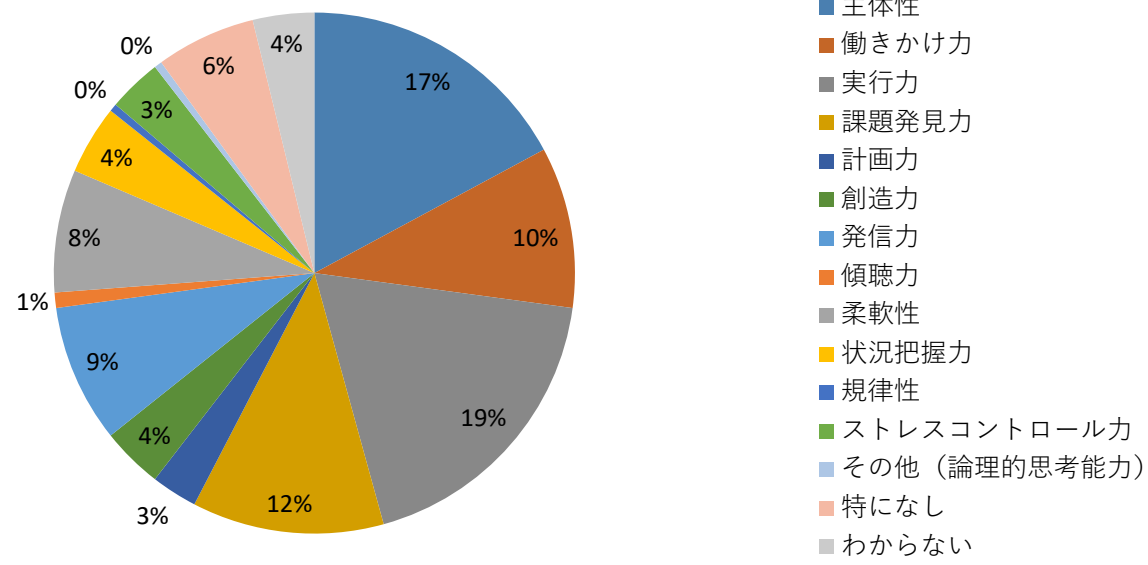

⑩ 本学学生は、どのような力を身につけることが望ましいか