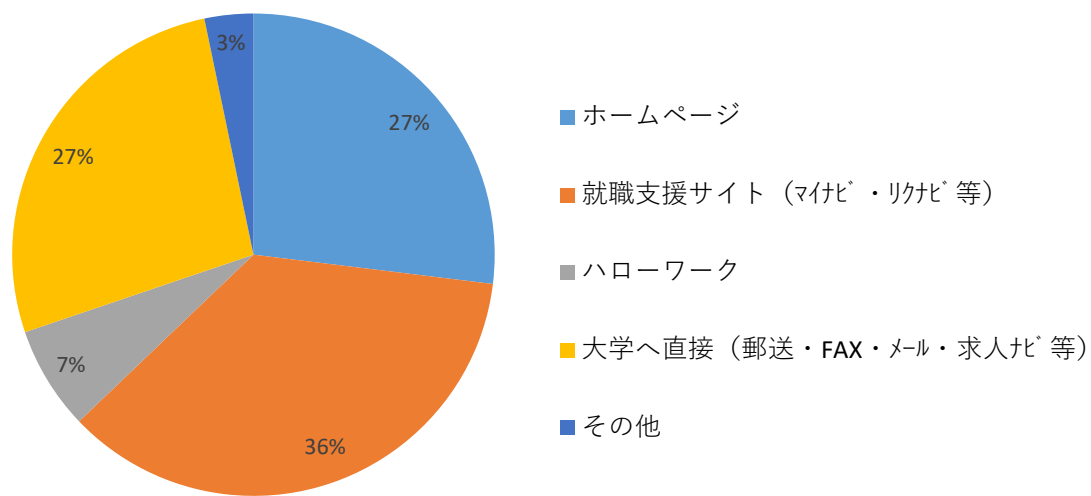

# 卒業生に関する就職先企業アンケート（2020年11月～2021年5月実施分）

⑤ 本学卒業生の在籍者数

⑥ 本学の学生は毎年何名ほど応募していますか

⑦ 求人はどのように出していますか

⑧ 採用の際、重視している点について