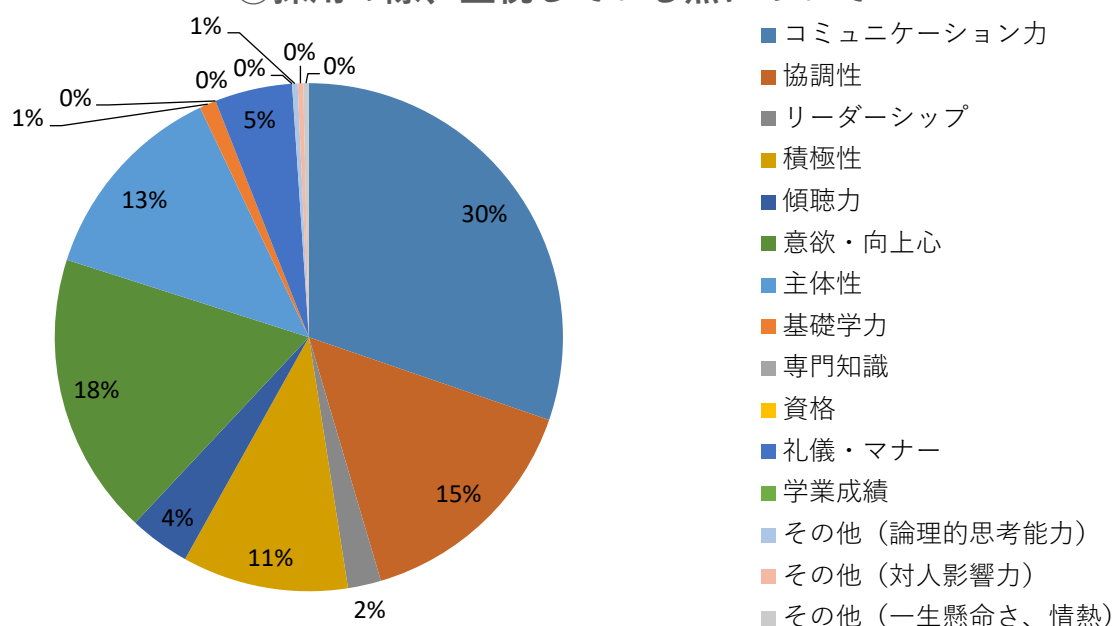

# 卒業生に関する就職先企業アンケート（2020年11月～2021年5月実施分）

⑤ 本学卒業生の在籍者数

⑥ 本学の学生は毎年何名ほど応募していますか

⑦ 求人はどのように出していますか

⑧ 採用の際、重視している点について

# 卒業生に関する就職先企業アンケート（2020年11月～2021年5月実施分）