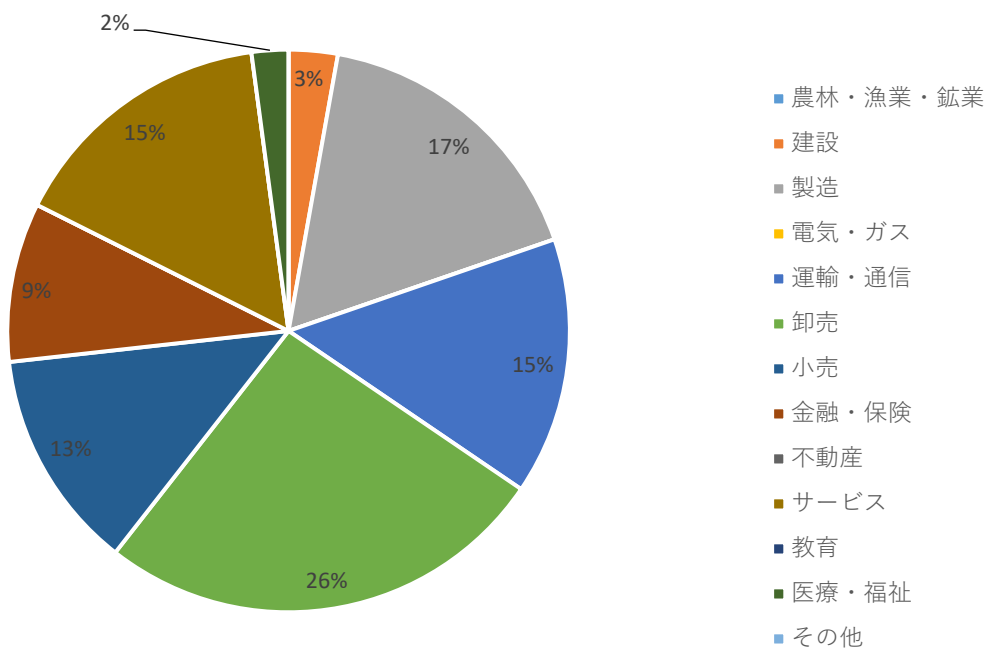

卒業生に関する就職先企業アンケート（2019年2月～3月実施分）

①従業員数

②資本金

③業種

④ 上場区分

⑤ 本学卒業生の在籍者数

⑥ 本学の学生は毎年何名ほど応募していますか

⑦ 求人はどのように出していますか