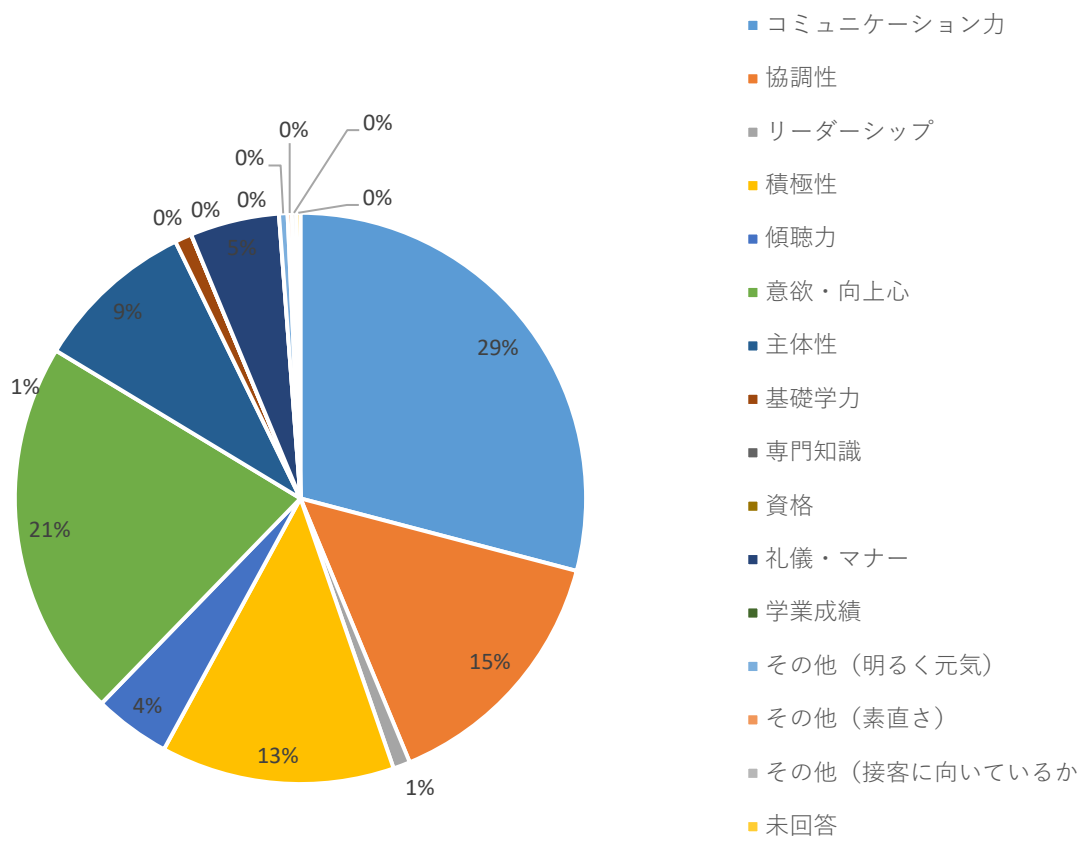

⑧ 採用の際、重視している点について