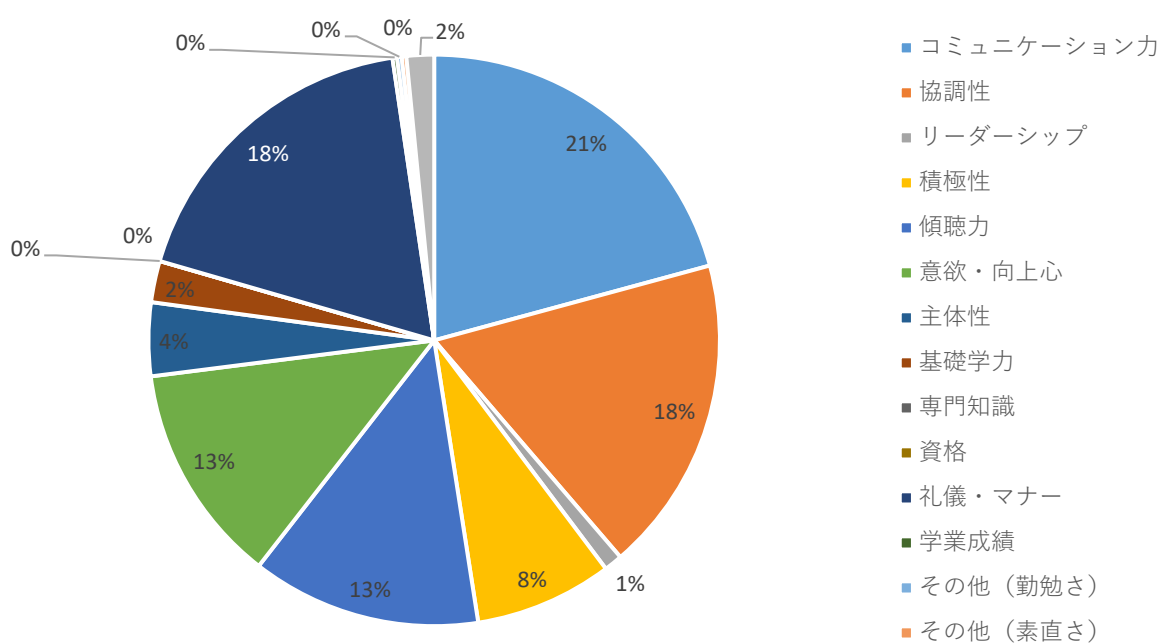

⑨ 本学学生の評価できる点について