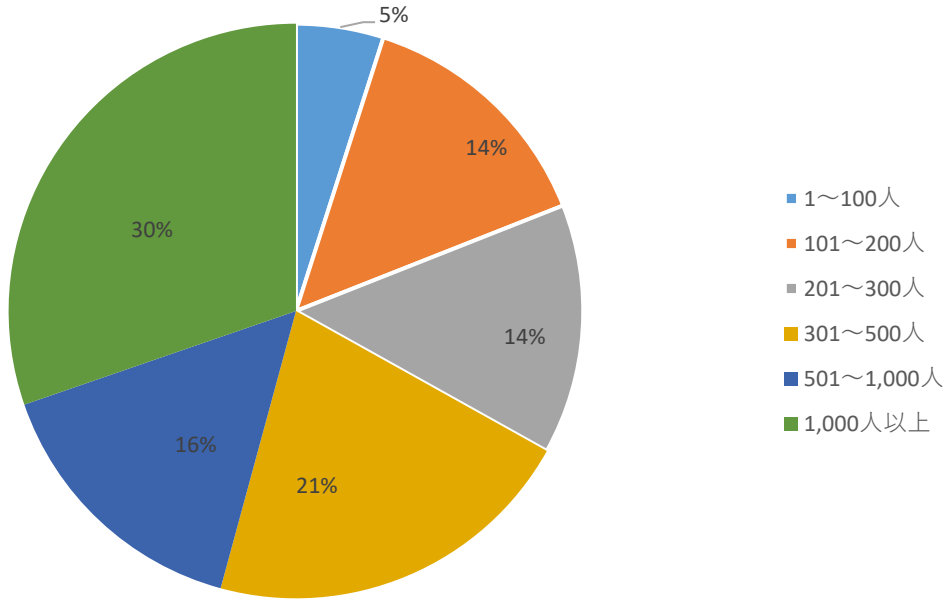

卒業生に関する就職先企業アンケート（2019年2月～3月実施分）

①従業員数

②資本金

③業種

④ 上場区分

⑤ 本学卒業生の在籍者数

⑥ 本学の学生は毎年何名ほど応募していますか

⑦ 求人はどのように出していますか

⑧ 採用の際、重視している点について

⑨ 本学学生の評価できる点について

⑩本学学生は、どのような力を身につけることが望ましいか

⑪本学では特にどの分野の支援を充実させることが望ましいか