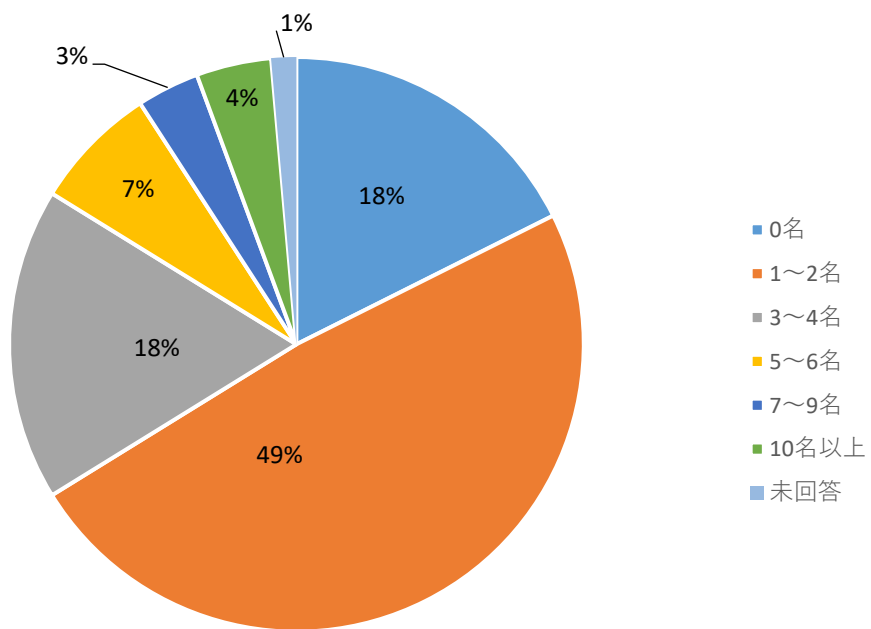

卒業生に関する就職先企業アンケート（2019年2月～3月実施分）

①従業員数

②資本金

③業種

④ 上場区分

⑤ 本学卒業生の在籍者数

⑥ 本学の学生は毎年何名ほど応募していますか

⑦ 求人はどのように出していますか

⑧ 採用の際、重視している点について

⑨ 本学学生の評価できる点について

⑩本学学生は、どのような力を身につけることが望ましいか

⑪本学では特にどの分野の支援を充実させることが望ましいか