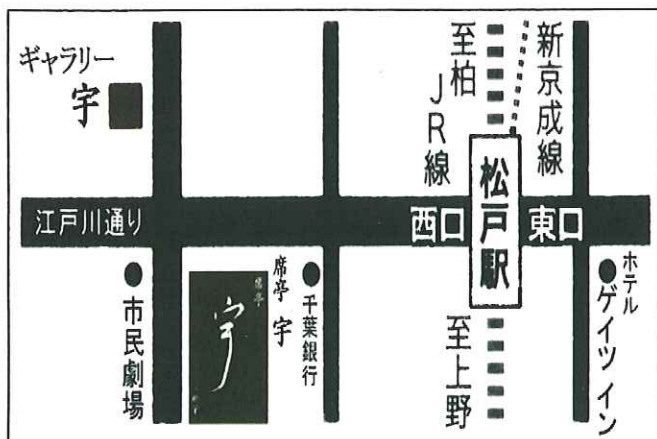

# 寄席 貸しきれ 第一回

とき

平成 23 年 9 月 18 日 (日)

午後 1 時 30 分 開場

午後 2 時 開演

ところ

席亭 宇 (天井 関宿屋二階座敷)

JR・新京成 松戸駅西口より

徒歩 3 分、市民劇場向かい

入場

無料

出演

二松学舎大学落語研究会

【お問合せ】

二松学舎大学落語研究会

nisho\_ochiken@yahoo.co.jp