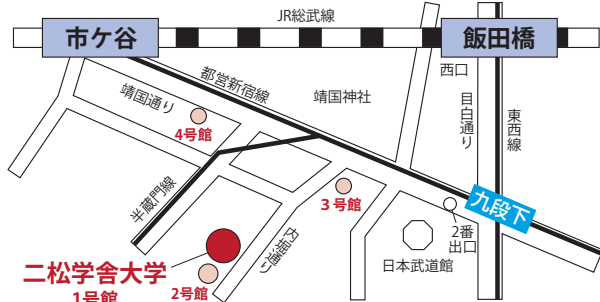

古典芸能ゼミナール

卒業研究発表会

日時 平成30年2月7日(水)

能 狂言 午後1時開始
午後3時開始

会場 二松學舎大学 九段1号館 中洲記念講堂

演目 ◆古典芸能〈狂言〉ゼミナール

痿痢・舟船・口真似
舎弟・飛越・魚説経

◆古典芸能〈能〉ゼミナール

船辨慶

●入場無料●

○地下鉄東西線・半蔵門線・新宿線「九段下」駅下車、2番出口より徒歩8分
○JR「市ヶ谷」「飯田橋」駅下車、徒歩15分

※会場には駐車場がありません。お車でのご来場はご遠慮ください。

二松學舎大學

●お問い合わせ：TEL (03) 3261-7406 教務課