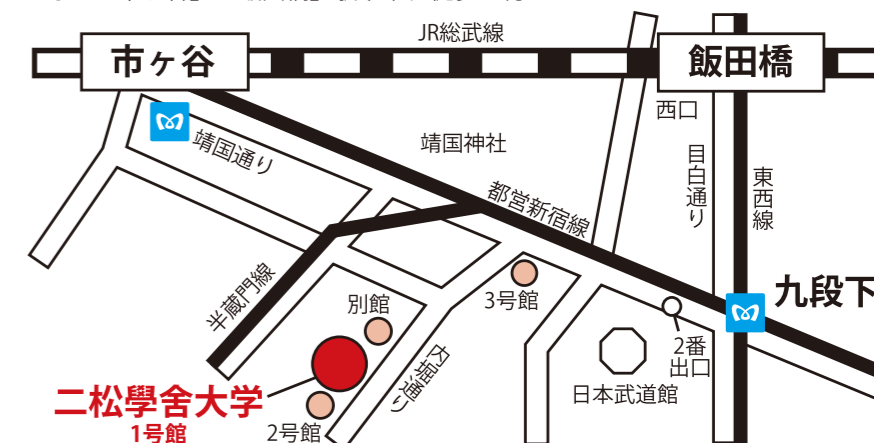

## 二松學舎大学

[www.nishogakusha-u.ac.jp/](http://www.nishogakusha-u.ac.jp/)

附属高等学校(千代田区九段) / 附属柏中学校・高等学校(千葉県柏市)

※優先席付近では、携帯電話の電源をお切りください。また、それ以外の場所では、マナーモードに切替え、通話をご遠慮願います。

### 参加申込方法

往復はがきに

- ①氏名、②住所、③電話番号、④聴講希望人数を明記し、下記担当部署に郵送する。(希望者多数の場合は抽選)

担当部署:

学校法人 二松学舎 企画・財務課

創立135周年記念講演会 係

〒102-8336 千代田区 三番町6-16

TEL.03-3261-1298 FAX.03-3261-1291

## 入場無料

(6歳未満入場不可)

- 地下鉄 東西線・半蔵門線・新宿線「九段下」駅下車、2番出口より徒歩8分
- JR「市ヶ谷」「飯田橋」駅下車、徒歩15分

※会場には駐車場がありません。お車でのご来場はご遠慮ください。